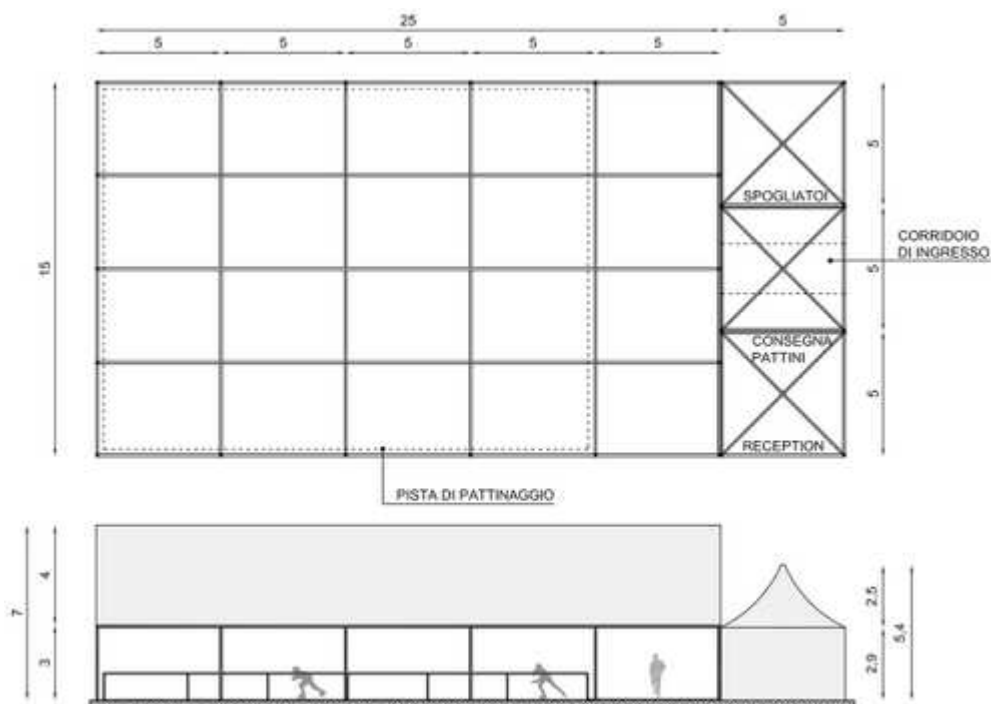

Ad esempio: pista di dimensioni **15x20** con copertura **20x25** con **50 posti** a sedere, un vero **PALAGHIACCIO!**

Siamo anche in grado di offrire la **gestione** da parte nostra del noleggio pattini e della manutenzione giornaliera della pista.

PALCHI E TRIBUNE: tribune modulari fino a 15000 posti, palchi modulari per concerti, balletti, sfilate e meeting

TENSOSTRUTTURE: dateci uno spazio e noi lo copriremo: teatri tenda da 500 a 7500 posti
POLTRONCINE 6500