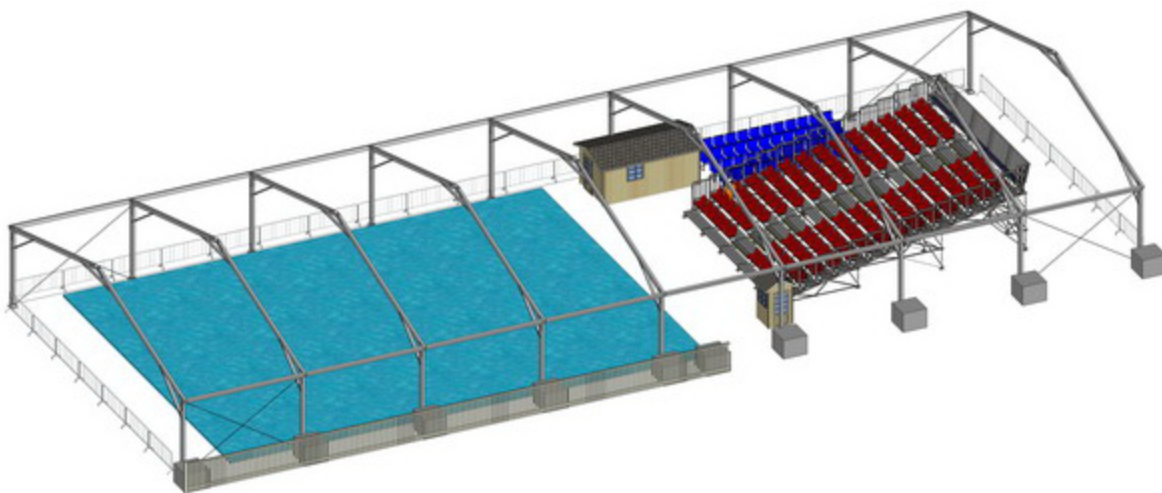

Per fotogallery, richiesta preventivi e richiesta di informazioni:

www.pistepattinaggioghiaccio.it

PATTINANDO INSIEME 2016 A.S.D.

Via Borgostorto 25/b - 35040 Masi (Pd)

Tel. +39 392.3110662

p.iva 05019220283 - c.fisc. 91028860285

Iscrizione CONI: 283971 - Affiliazione AICS: 112420

info@pistepattinaggioghiaccio.it

pattinandoinsieme2016asd@pec.it