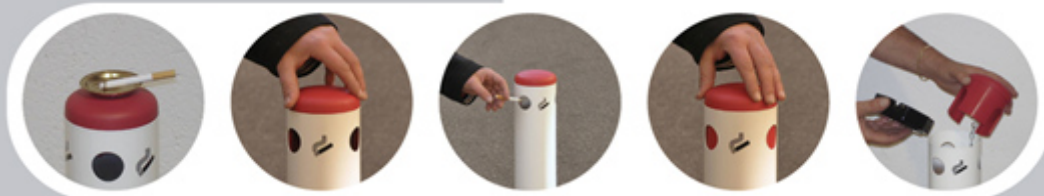

GettaSigarette

**RISPETTA
L'AMBIENTE**

**RISPARMIA
LAVORO**

Piacevole design, struttura decorativa ed elevata funzionalità gli consentono di inserirsi in qualsiasi contesto urbano.

Nasconde alla vista del pubblico i mozziconi delle sigarette, e garantisce una maggiore igiene stradale.

Semplice da utilizzare. I tre fori superiori sono dimensionati per l'introduzione dei mozziconi accesi. Il tappo girevole ha due posizioni: fori aperti o fori chiusi.

La pulizia del Gettasigarette, si effettua periodicamente senza l'utilizzo di attrezzi e senza sporcarsi.

www.gettasigarette.com

Descrizione**Corpo:**

metallico / zincato

Verniciatura:

polveri

termoindurenti

Disponibilità colori:

a richiesta

Personalizzazioni:

sì

Imballo:

cartone

Contenitore metallico sorretto da un supporto circolare.

Resistente alle intemperie e ai raggi U.V non arrugginisce e non scolorisce.

La scarsa quantità di ossigeno al suo interno, facilita lo spegnimento rapido del mozzicone e riduce al minimo l'emissione di fumo.